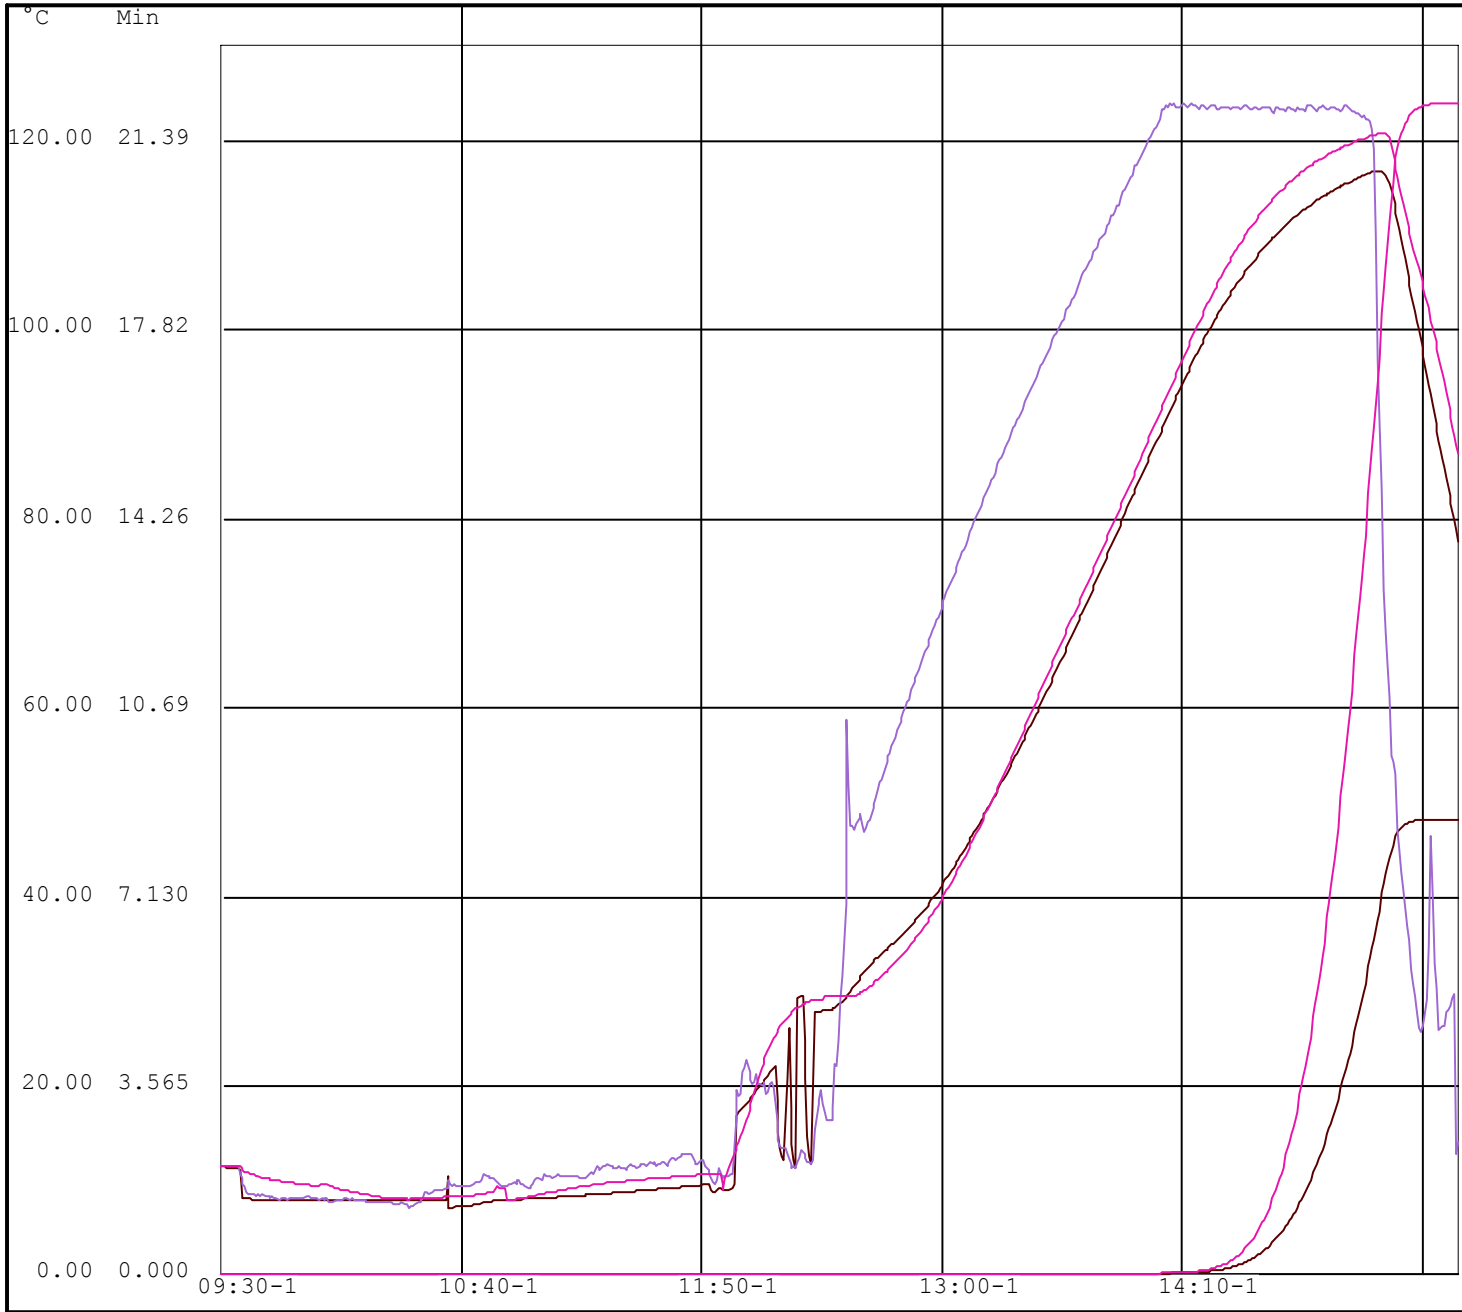

File: MAISONPATURES240204.dt4  
Date: 27-02-04  
Time: 09:30:00  
Length: 06:00:30  
Unit:  
Operator:  
Product:  
Unit: MAISONPATURES240204  
Ref.:

LC 1  
LC 2  
LC 3

**File:** MAISONPATURES240204.dt4  
**Date:** 27-02-04  
**Time:** 09:30:00  
**Length:** 06:00:30  
**Unit:**  
**Operator:**  
**Product:**  
**Unit:** MAISONPATURES240204  
**Ref.:**

Ch #	Description	Sec	Min	Max	FMax	TRef	Z	Logger	Probe
LC 1		30	6.95	116.60 °C	8.560	121.10	10.00	10819	10656
LC 2		30	6.98	123.78 °C				10819	10656
LC 3		30	7.73	120.52 °C	22.06	121.10	10.00	85035	85035